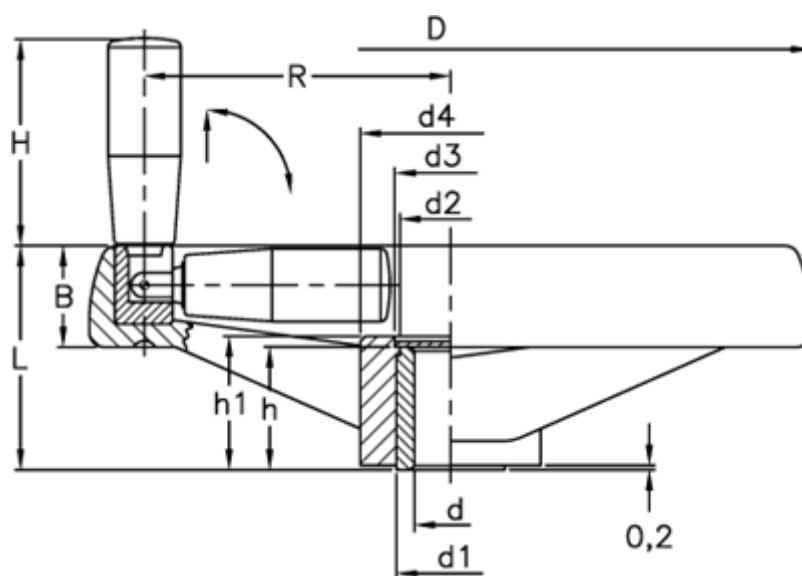

Varenummer: 2301078731R  
 Beskrivelse: E+G Håndhjul  
 VRTP.160+IR-A14

## Mål

B	= 25	H	= 65
C (N*m)	= 185	h	= 27
D	= 160	h1	= 29
d1	= 26	L	= 51
d2	= 24	L (J)	= 15
d3	= 25	R	= 65
d4	= 40		
d H7	= 14		